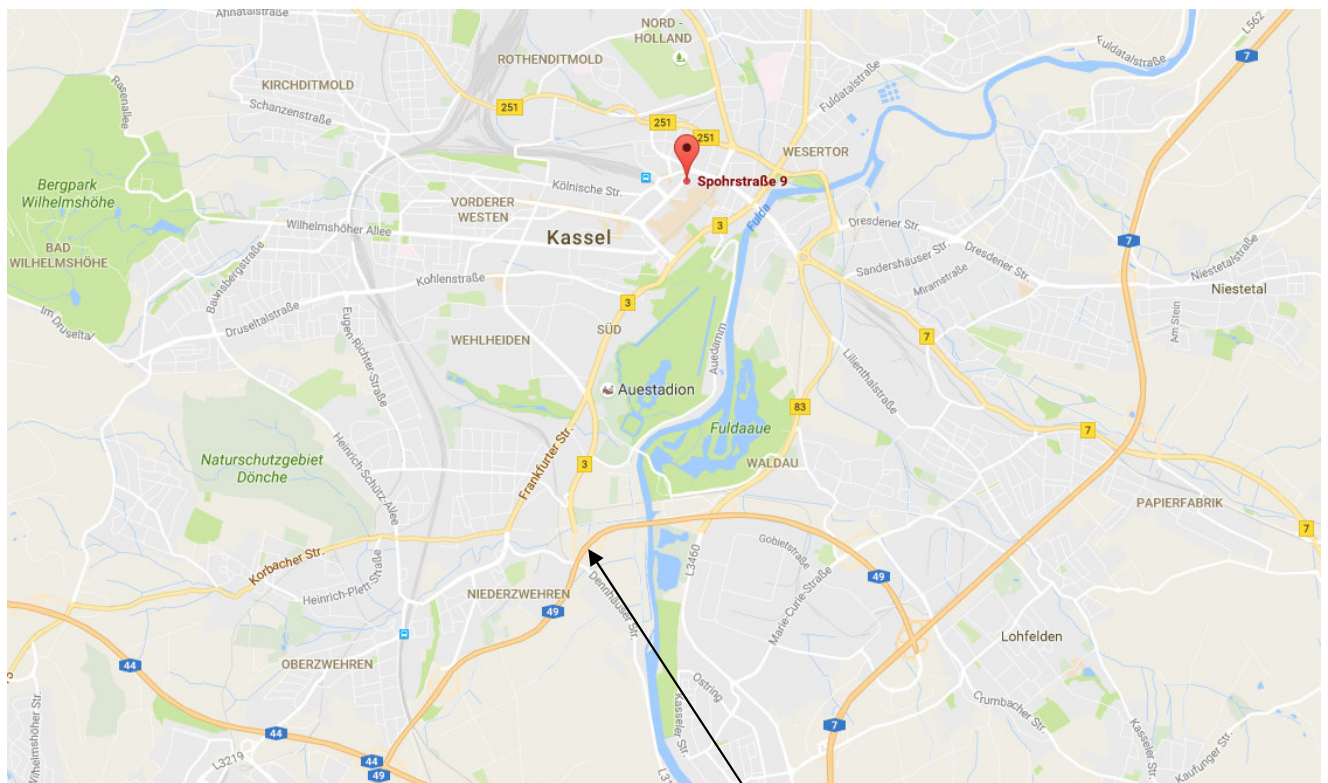

Aus Richtung Süden/Frankfurt A7

Ausfahrt Kassel Nord (77), rechts abbiegen Richtung Zentrum. 3,5 km geradeaus bis zum Kreisverkehr, die 1. Ausfahrt rechts in die Leipziger Straße. Nach 1.500 m links in die Rudolf-Schwander-Straße abbiegen, nach 300 m links in die Kölnische Straße und in 150 m links in die Spohrstraße abbiegen.

Aus Richtung Westen/Dortmund A44

Am Südkreuz Kassel (69) auf die A49 Richtung Kassel, die Ausfahrt Auestadion/Stadtmitte (5) nehmen. 2 km geradeaus bis zum Auestadion, dann rechts in die Frankfurter Straße (Richtung Stadtmitte). Nach 1.600 m links in die Fünfensterstraße, nach 500 m links in den Ständeplatz einbiegen. In 500 m rechts in die Kölnische Straße und nach 150 m links in die Spohrstraße abbiegen.

Hier stehen Ihnen mehrere Parkhäuser in unmittelbarer Umgebung zur Verfügung: z.B. Parkhaus Kurfürsten Galerie, Parkhaus City-Point, Parkhaus Kölnische Straße.

Anreise mit öffentlichen Verkehrsmitteln

Straßenbahn: Straßenbahnhaltestelle Königsplatz
(1, 2, 3, 4, 5, 6, 8,)

Bus: Bushaltestelle Mauerstraße (10, 18, 19, 30, 32, 37,50)

Abfahrt Auestadion / Stadtmitte